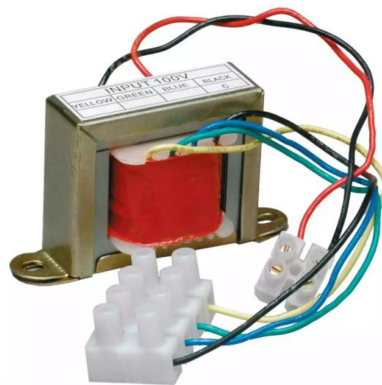

## Biamp - Apart T20.

Šifra: 2342  
Kategorija proizvoda: Oprema za instalacije  
Proizvođač: Biamp - Apart

**Cena: 1.440,00 rsd**

### TECHNICAL SPI

height in mm: 44

depth in mm: 34

input in ohms: 8

Net weight product (kg): 0,30

width in mm: 70

100V transformer power taps in watts: 20 - 10 - 5 - 2.5

output in volt: 100