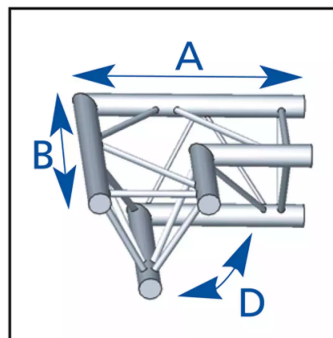

## ASD ASX 22 nastavak za SX 290

Šifra: 7000  
Kategorija proizvoda: Trussing  
Proizvođač: ASD

**Cena: 13.680,00 rsd**

ASX 22

A : 500

B : 500

C : -

D : 90°

ASX  
22

nastavak za

**ASD SX 290 1m**

**ASD SX 290 2m**