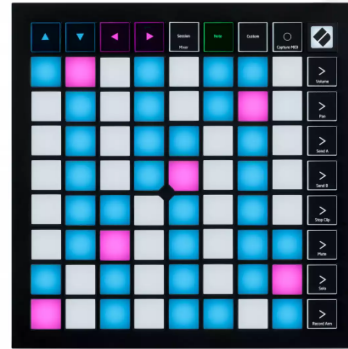

NOVATION LAUNCHPAD X - Kontroler

Šifra: 13782
Kategorija proizvoda: Kontroleri
Proizvođač: Novation

Cena: 17.880,00 rsd

Ključni Li

Sve u vezi sa pravljenjem numera u Ableton Live je olakšano uz Launchpad X brzo i direktno puštanje snimaka i pesama i to je naš grid na kome se najviše svira. Svirajte Vaše instrumente i uređaje izražajno uz 64 RGB osetljiva peda na dodir i pritisak, zatim nikad ne gubite ideju uz Capture MIDI kontrolu na jedan pritisak. Launchpad X treba da stoji na stolu svakog Ableton Live muzičkog stvaraoaca.

Izrazite se

Launchpad X pruža Vam sve što je potrebno vašim vrhovima prstiju takoda možete manje vremena da potrošite na kliktanje mišom a više na pravljenje muzike. Ne brinite nikad o tome da ćete pogrešiti – Dynamic Note i Scale režimi omogućavaju Vam da lako svirate savršene bas linije, melodije, akorde i lead melodije. Naši najresponsivniji pedovi osetljivi na dodir sa polifoničnim aftertouch efektom omogućavaju Vam da svirate svoje instrumente na dinamičan način i izražajno. Udaljite se od svog ekrana, spustite ruke i uronite u Vaše numere.

64 RGB pedovi

Veliki RGB pedovi osetljivi na dodir i pritisak daju Vam savršen odraz Vaše Ableton Live sesije, olakšavajući više nego ikad da vidite svoje snimke i svirate svoje instrumente na izražajan način.

Dynamic Note i Scale režimi

Omogućava Vam da bez napora svirate savršene bas linije, melodije, akorde i lead melodije. Launchpad X zna čak kada svirate bubnjeve i pokazuje vaš bubanj na gridu.

Četiri Custom režima