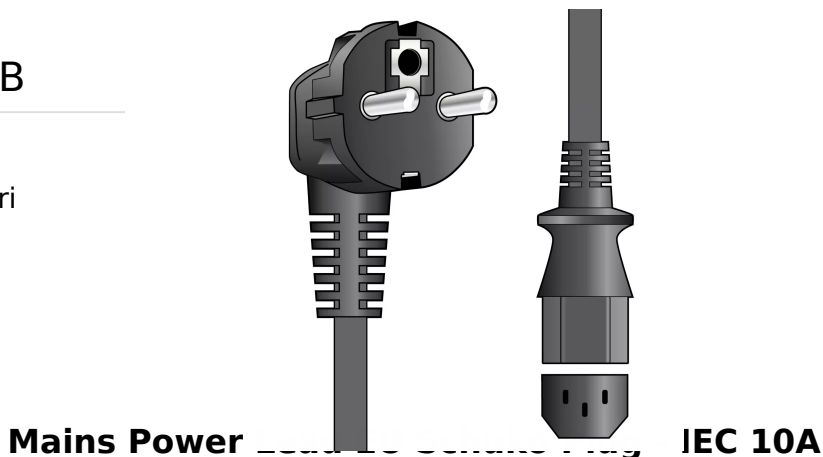

## Mercury Schuko IEC Lead 1.5m B

Šifra: 14847

Kategorija proizvoda: Strujni Kablovi i Adapteri

Proizvođač: Mercury

**Cena: 600,00 rsd**

1.5m black IEC mains lead - European Schuko to 10A IEC connector

Packed in a BOPP bag