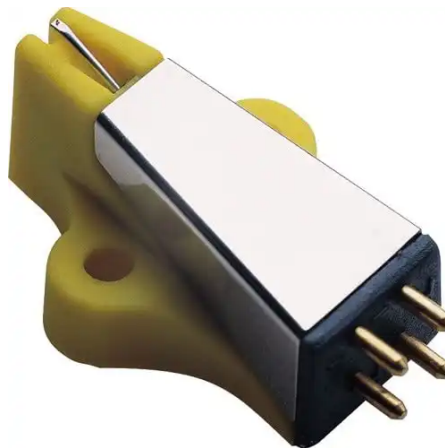

Rega Exact MM Cartridge MM Gramofonska Glava

Šifra: 16974

Kategorija proizvoda: Igle i Glave

Proizvođač: Rega

Cena: 41.880,00 rsd

Napravljen za maksimalnu preciznost

Svaki Exact kertridž koristi par paralelnih Rega kalema najviše klase. Odabrani set kalema pažljivo je sastavljen u specijalnom šablonu kako bi se stvorio najuži mogući razmak između polova pokretnih magneta. Postizanjem neverovatno finog balansa kanala od $\pm 0,1$ mV Exact isporučuje najbolju stereo sliku i najbolji izlaz dostupan kod Rega magneta. Ovaj proces testiranja može potrajati tri puta duže od ostalih modela magneta, ali povećana preciznost je vredna truda jer ćete osetiti potentniji bas i oštrije visoke tonove. Dodatak jedinstvenog Rega sistema za montažu u tri tačke (koji automatski postavlja prepust i poboljšava krutost montaže na nosač glave Rega ručke) je ono što Exact čini vrhunskim Rega MM kertridžom.

GLAVNE KARAKTERISTIKE

Ručno rađeni stereo kertridž

Rega 3 tačke fiksiranja

“Vital” dijamantski profil

Aluminijumski nosač igle

Vrhunski ručno podešen fini balans kanala za optimalnu stereo sliku

Fini balans kanala: $\pm 0,1$ mV

TEHNIČKE SPECIFIKACIJE

Izlaz: 6,8 - 7,2 mV

Igla: “Vital” - kompleksno fino mikro-brušena iz pravougaonog dijamantskog komada

Fiksiranje: Rega 3 tačke fiksiranja

Kalemi: paralelno namotani kalemi visoke specifikacije