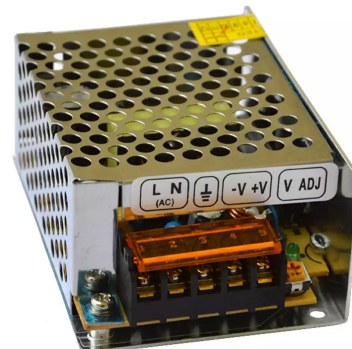

INVISION S 35W 12V NWP

Šifra: 6726
Kategorija proizvoda: Napajanja i kontroleri za Led
Proizvođač: INVISION

Cena: 600,00 rsd

waterproof I
Size: 86*58*30mm

Input voltage: 100-120VAC(4.8A)/200-240VAC(2.4A)
Output volatge: 12±0.5V
Currency: 2.91A
Power: 35W